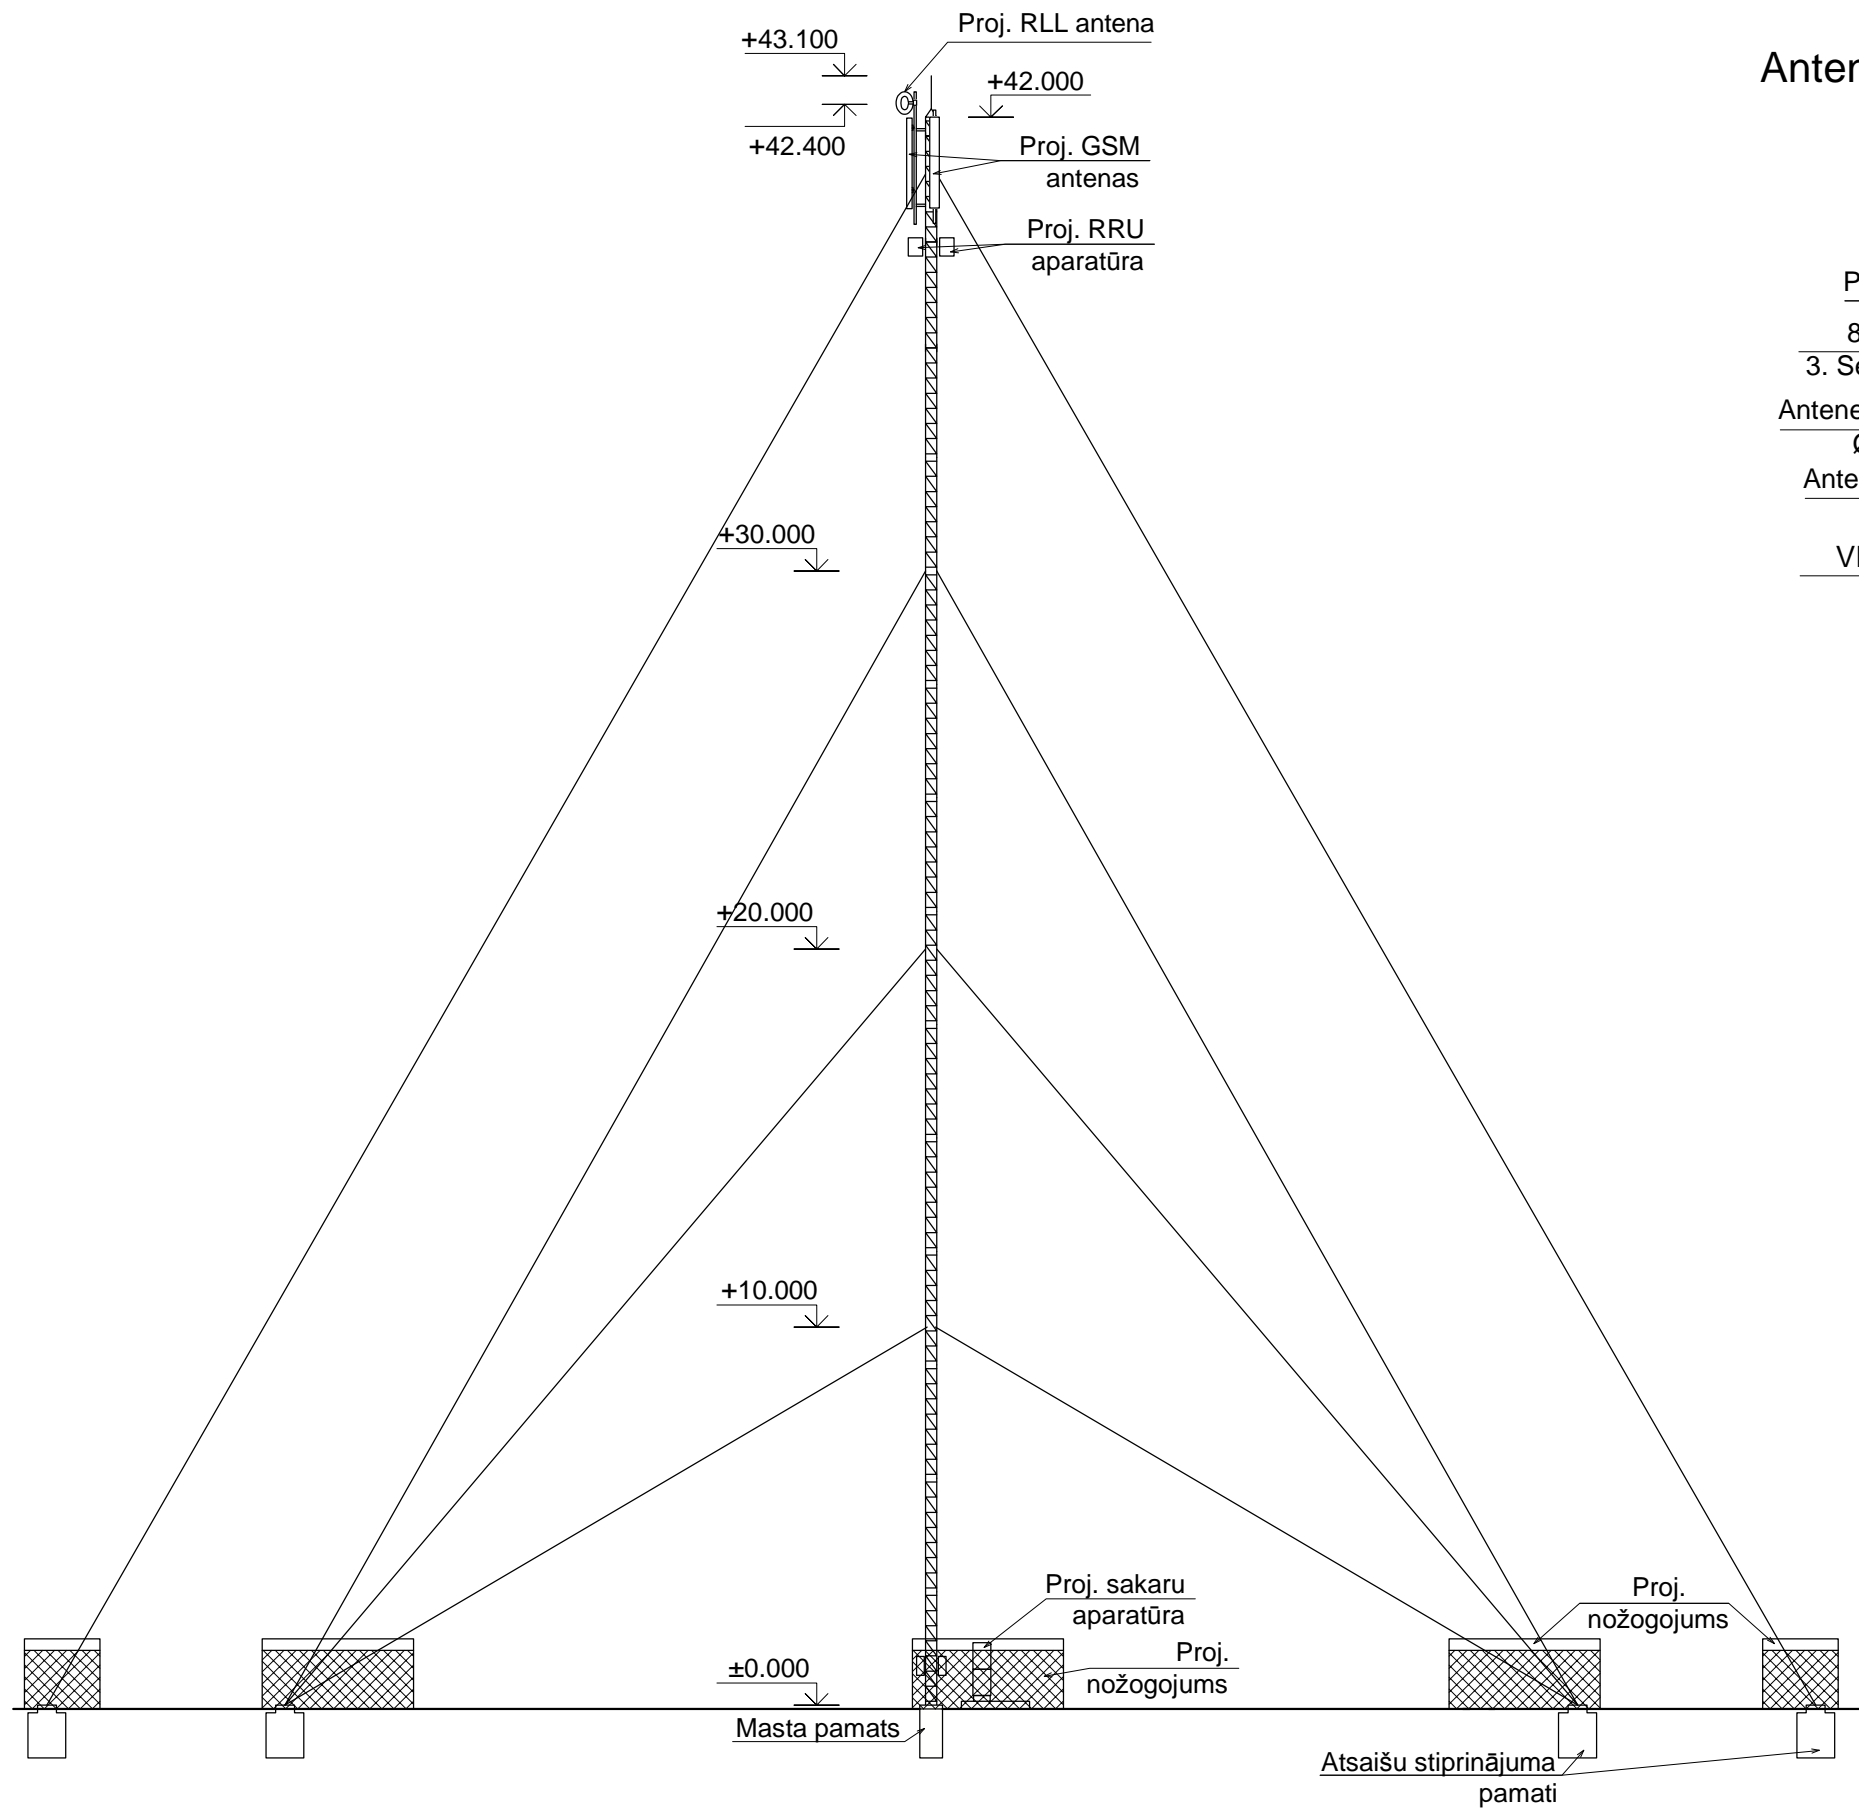

Masta fasāde M1:200

Antenu izvietojums mastā M1:50

Fasāžu krāsojums un apdare:

-  Sakaru aparātūras skapji - RAL9002
-  Sakaru masts, žogs - cinkota virsma, RAL7035
-  Betona virsma - RAL7040

Piezīmes:
 1. Cinkotajām detaļām un betonam krāsu toni piemeklēti aptuveni (šīs detaļas nav paredzēts krāsot).