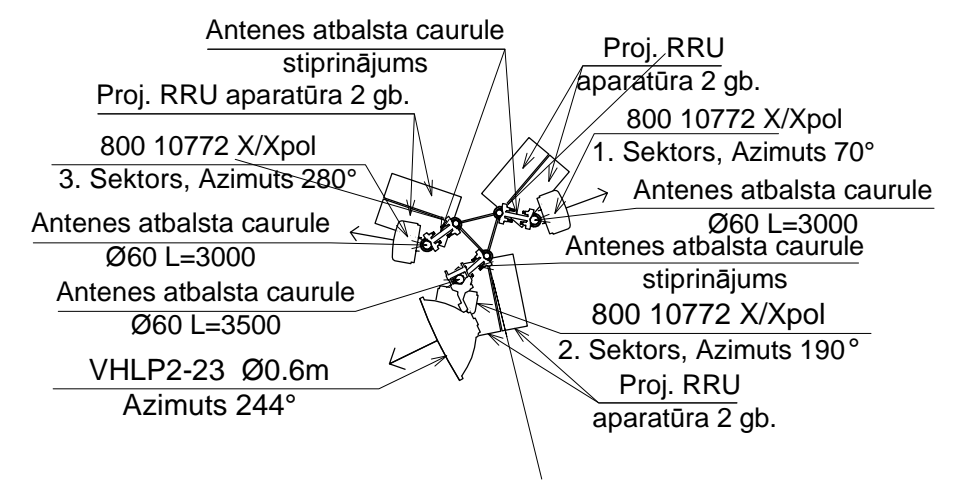

Masta fasāde M1:200

Antenu izvietojums mastā M1:50

Fasāžu krāsojums un apdare:

-  Sakaru aparātūras skapji - RAL9002
-  Sakaru masts, žogs - cinkota virsma, RAL7035
-  Betona virsma - RAL7040

Piezīmes:
 1. Cinkotajām detaļām un betonam krāsu toni piemeklēti aptuveni (šīs detaļas nav paredzēts krāsot).